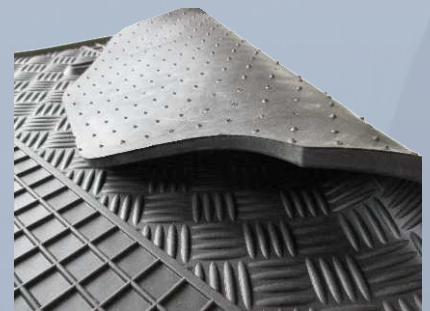

## Passform Textilfußmatten in Nadelfilz- und Veloursqualität

- ◆ passgenau nach Form der Fußbodenfläche des jeweiligen Fahrzeugtyps hergestellt
- ◆ robuste **Nadelfilzqualität ca. 500 gr. / m<sup>2</sup>** oder hochwertige, strapazierfähige **Veloursqualität ca. 600 gr. / m<sup>2</sup>** mit Umkettelung
- ◆ Nadelfilz mit Absatzschoner auf Fahrerseite, siehe Abbildung
- ◆ geeignet für Originalbefestigungssystem
- ◆ Antirutschschutz auf der Unterseite
- ◆ Material Nadelfilz: 100 % PP  
Material Velours: 100 % PA

geeignet für Original-  
befestigungssystem

Sonderfußmatten  
für Reisemobile mit zusätzlicher  
Abdeckung des Innenraums

Veloursqualität auf  
Anfrage auch mit  
individueller  
Teppichfarbe und  
Umkettelung  
erhältlich

## Passform Gummifußmatten, flache Ausführung

erhöhter Rand schützt Wageninnere vor Feuchtigkeit und Verunreinigungen

Antirutschschutz auf der Unterseite

- ◆ passgenau nach Form der Fußbodenfläche des jeweiligen Fahrzeugtyps hergestellt
- ◆ hochwertiges Gummimaterial verleiht den Matten eine hohe Elastizität und Beständigkeit
- ◆ schützt das Wageninnere vor Wasser, Schnee und Schmutz
- ◆ auch beständig gegen Öl und Benzin
- ◆ Antirutschschutz auf der Unterseite
- ◆ leicht zu reinigen

geeignet für Originalbefestigungssystem

Stecksystem bei durchgängigen Matten

**Abbildung oben:**  
durchgängige Frontmatte für Transporter

**Abbildung rechts:**  
Fußmatten für bis zu 3 Sitzreihen bei Vans