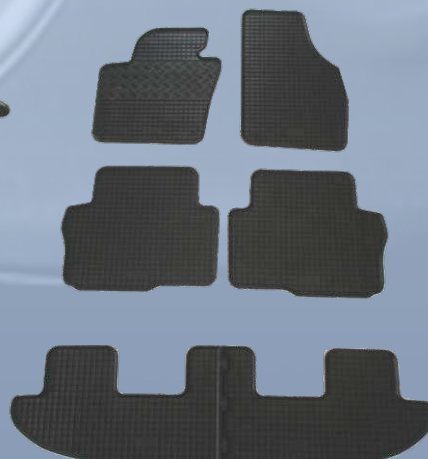

## Passform Textilfußmatten in Nadelfilz- und Veloursqualität

- ◆ passgenau nach Form der Fußbodenfläche des jeweiligen Fahrzeugtyps hergestellt
- ◆ robuste **Nadelfilzqualität ca. 500 gr. / m<sup>2</sup>** oder hochwertige, strapazierfähige **Veloursqualität ca. 600 gr. / m<sup>2</sup>** mit Umkettelung
- ◆ Nadelfilz mit Absatzschoner auf Fahrerseite, siehe Abbildung
- ◆ geeignet für Originalbefestigungssystem
- ◆ Antirutschschutz auf der Unterseite
- ◆ Material Nadelfilz: 100 % PP  
Material Velours: 100 % PA

geeignet für Original-  
befestigungssystem

Sonderfußmatten  
für Reisemobile mit zusätzlicher  
Abdeckung des Innenraums

Veloursqualität auf  
Anfrage auch mit  
individueller  
Teppichfarbe und  
Umkettelung  
erhältlich

## Passform Gummifußmatten, flache Ausführung

erhöhter Rand schützt Wageninnere vor Feuchtigkeit und Verunreinigungen

Antirutschschutz auf der Unterseite

- ◆ passgenau nach Form der Fußbodenfläche des jeweiligen Fahrzeugtyps hergestellt
- ◆ hochwertiges Gummimaterial verleiht den Matten eine hohe Elastizität und Beständigkeit
- ◆ schützt das Wageninnere vor Wasser, Schnee und Schmutz
- ◆ auch beständig gegen Öl und Benzin
- ◆ Antirutschschutz auf der Unterseite
- ◆ leicht zu reinigen

geeignet für Originalbefestigungssystem

Stecksystem bei durchgängigen Matten

**Abbildung oben:**  
durchgängige Frontmatte für Transporter

**Abbildung rechts:**  
Fußmatten für bis zu 3 Sitzreihen bei Vans