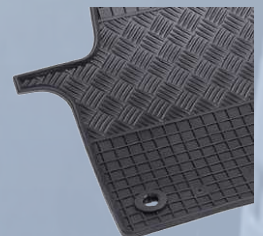

geeignet für Original-  
befestigungssystem

Sonderfußmatten  
für Reisemobile mit zusätzlicher  
Abdeckung des Innenraums

Veloursqualität auf  
Anfrage auch mit  
individueller  
Teppichfarbe und  
Umkettelung  
erhältlich

## Passform Gummifußmatten, flache Ausführung

erhöhter Rand schützt Wageninnere vor Feuchtigkeit und Verunreinigungen

Antirutschschutz auf der Unterseite

- ◆ passgenau nach Form der Fußbodenfläche des jeweiligen Fahrzeugtyps hergestellt
- ◆ hochwertiges Gummimaterial verleiht den Matten eine hohe Elastizität und Beständigkeit
- ◆ schützt das Wageninnere vor Wasser, Schnee und Schmutz
- ◆ auch beständig gegen Öl und Benzin
- ◆ Antirutschschutz auf der Unterseite
- ◆ leicht zu reinigen

geeignet für Originalbefestigungssystem

Stecksystem bei durchgängigen Matten

**Abbildung oben:**  
durchgängige Frontmatte für Transporter

**Abbildung rechts:**  
Fußmatten für bis zu 3 Sitzreihen bei Vans