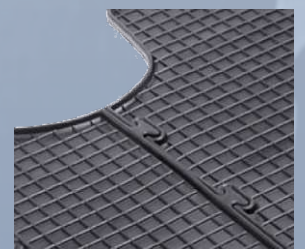

geeignet für Original-  
befestigungssystem

Sonderfußmatten  
für Reisemobile mit zusätzlicher  
Abdeckung des Innenraums

Veloursqualität auf  
Anfrage auch mit  
individueller  
Teppichfarbe und  
Umkettelung  
erhältlich

## Passform Gummifußmatten, flache Ausführung

erhöhter Rand schützt Wageninnere vor Feuchtigkeit und Verunreinigungen

Antirutschschutz auf der Unterseite

- ◆ passgenau nach Form der Fußbodenfläche des jeweiligen Fahrzeugtyps hergestellt
- ◆ hochwertiges Gummimaterial verleiht den Matten eine hohe Elastizität und Beständigkeit
- ◆ schützt das Wageninnere vor Wasser, Schnee und Schmutz
- ◆ auch beständig gegen Öl und Benzin
- ◆ Antirutschschutz auf der Unterseite
- ◆ leicht zu reinigen

geeignet für Originalbefestigungssystem

Stecksystem bei durchgängigen Matten

**Abbildung oben:**  
durchgängige Frontmatte für Transporter

**Abbildung rechts:**  
Fußmatten für bis zu 3 Sitzreihen bei Vans