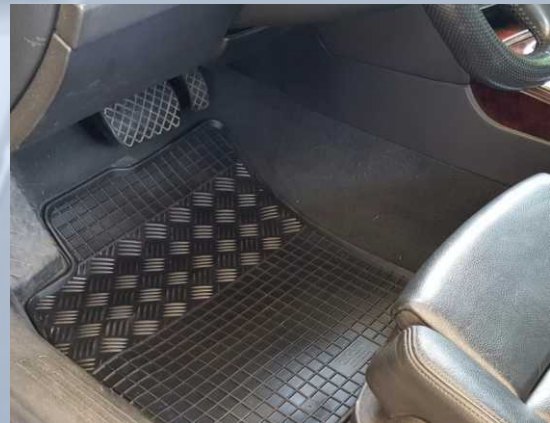

# Passformsortiment

**Textil- und Gummifußmatten**

**Kofferraummatten**

**Ladekantenschutz**

- ◆ passgenau nach Form des Fuß- und Kofferraums des jeweiligen Fahrzeugtyps hergestellt
- ◆ fahrzeuggenaue Zuordnung laut Typenliste
- ◆ regelmäßige Aktualisierung der Zuordnungslisten

geeignet für Original-  
befestigungssystem

Sonderfußmatten  
für Reisemobile mit zusätzlicher  
Abdeckung des Innenraums

Veloursqualität auf  
Anfrage auch mit  
individueller  
Teppichfarbe und  
Umkettelung  
erhältlich

## Passform Gummifußmatten, flache Ausführung

erhöhter Rand schützt Wageninnere vor Feuchtigkeit und Verunreinigungen

Antirutschschutz auf der Unterseite

- ◆ passgenau nach Form der Fußbodenfläche des jeweiligen Fahrzeugtyps hergestellt
- ◆ hochwertiges Gummimaterial verleiht den Matten eine hohe Elastizität und Beständigkeit
- ◆ schützt das Wageninnere vor Wasser, Schnee und Schmutz
- ◆ auch beständig gegen Öl und Benzin
- ◆ Antirutschschutz auf der Unterseite
- ◆ leicht zu reinigen

geeignet für Originalbefestigungssystem

Stecksystem bei durchgängigen Matten

**Abbildung oben:**  
durchgängige Frontmatte für Transporter

**Abbildung rechts:**  
Fußmatten für bis zu 3 Sitzreihen bei Vans