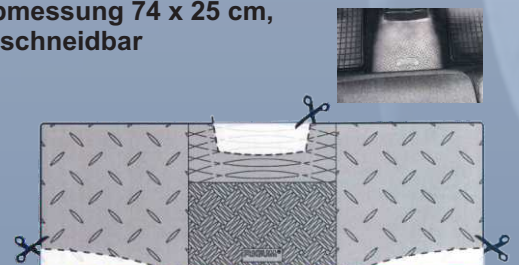

hierzu passend:

Art. 900101 - Abdeckung für Mitteltunnel
Abmessung 74 x 25 cm,
zuschneidbar